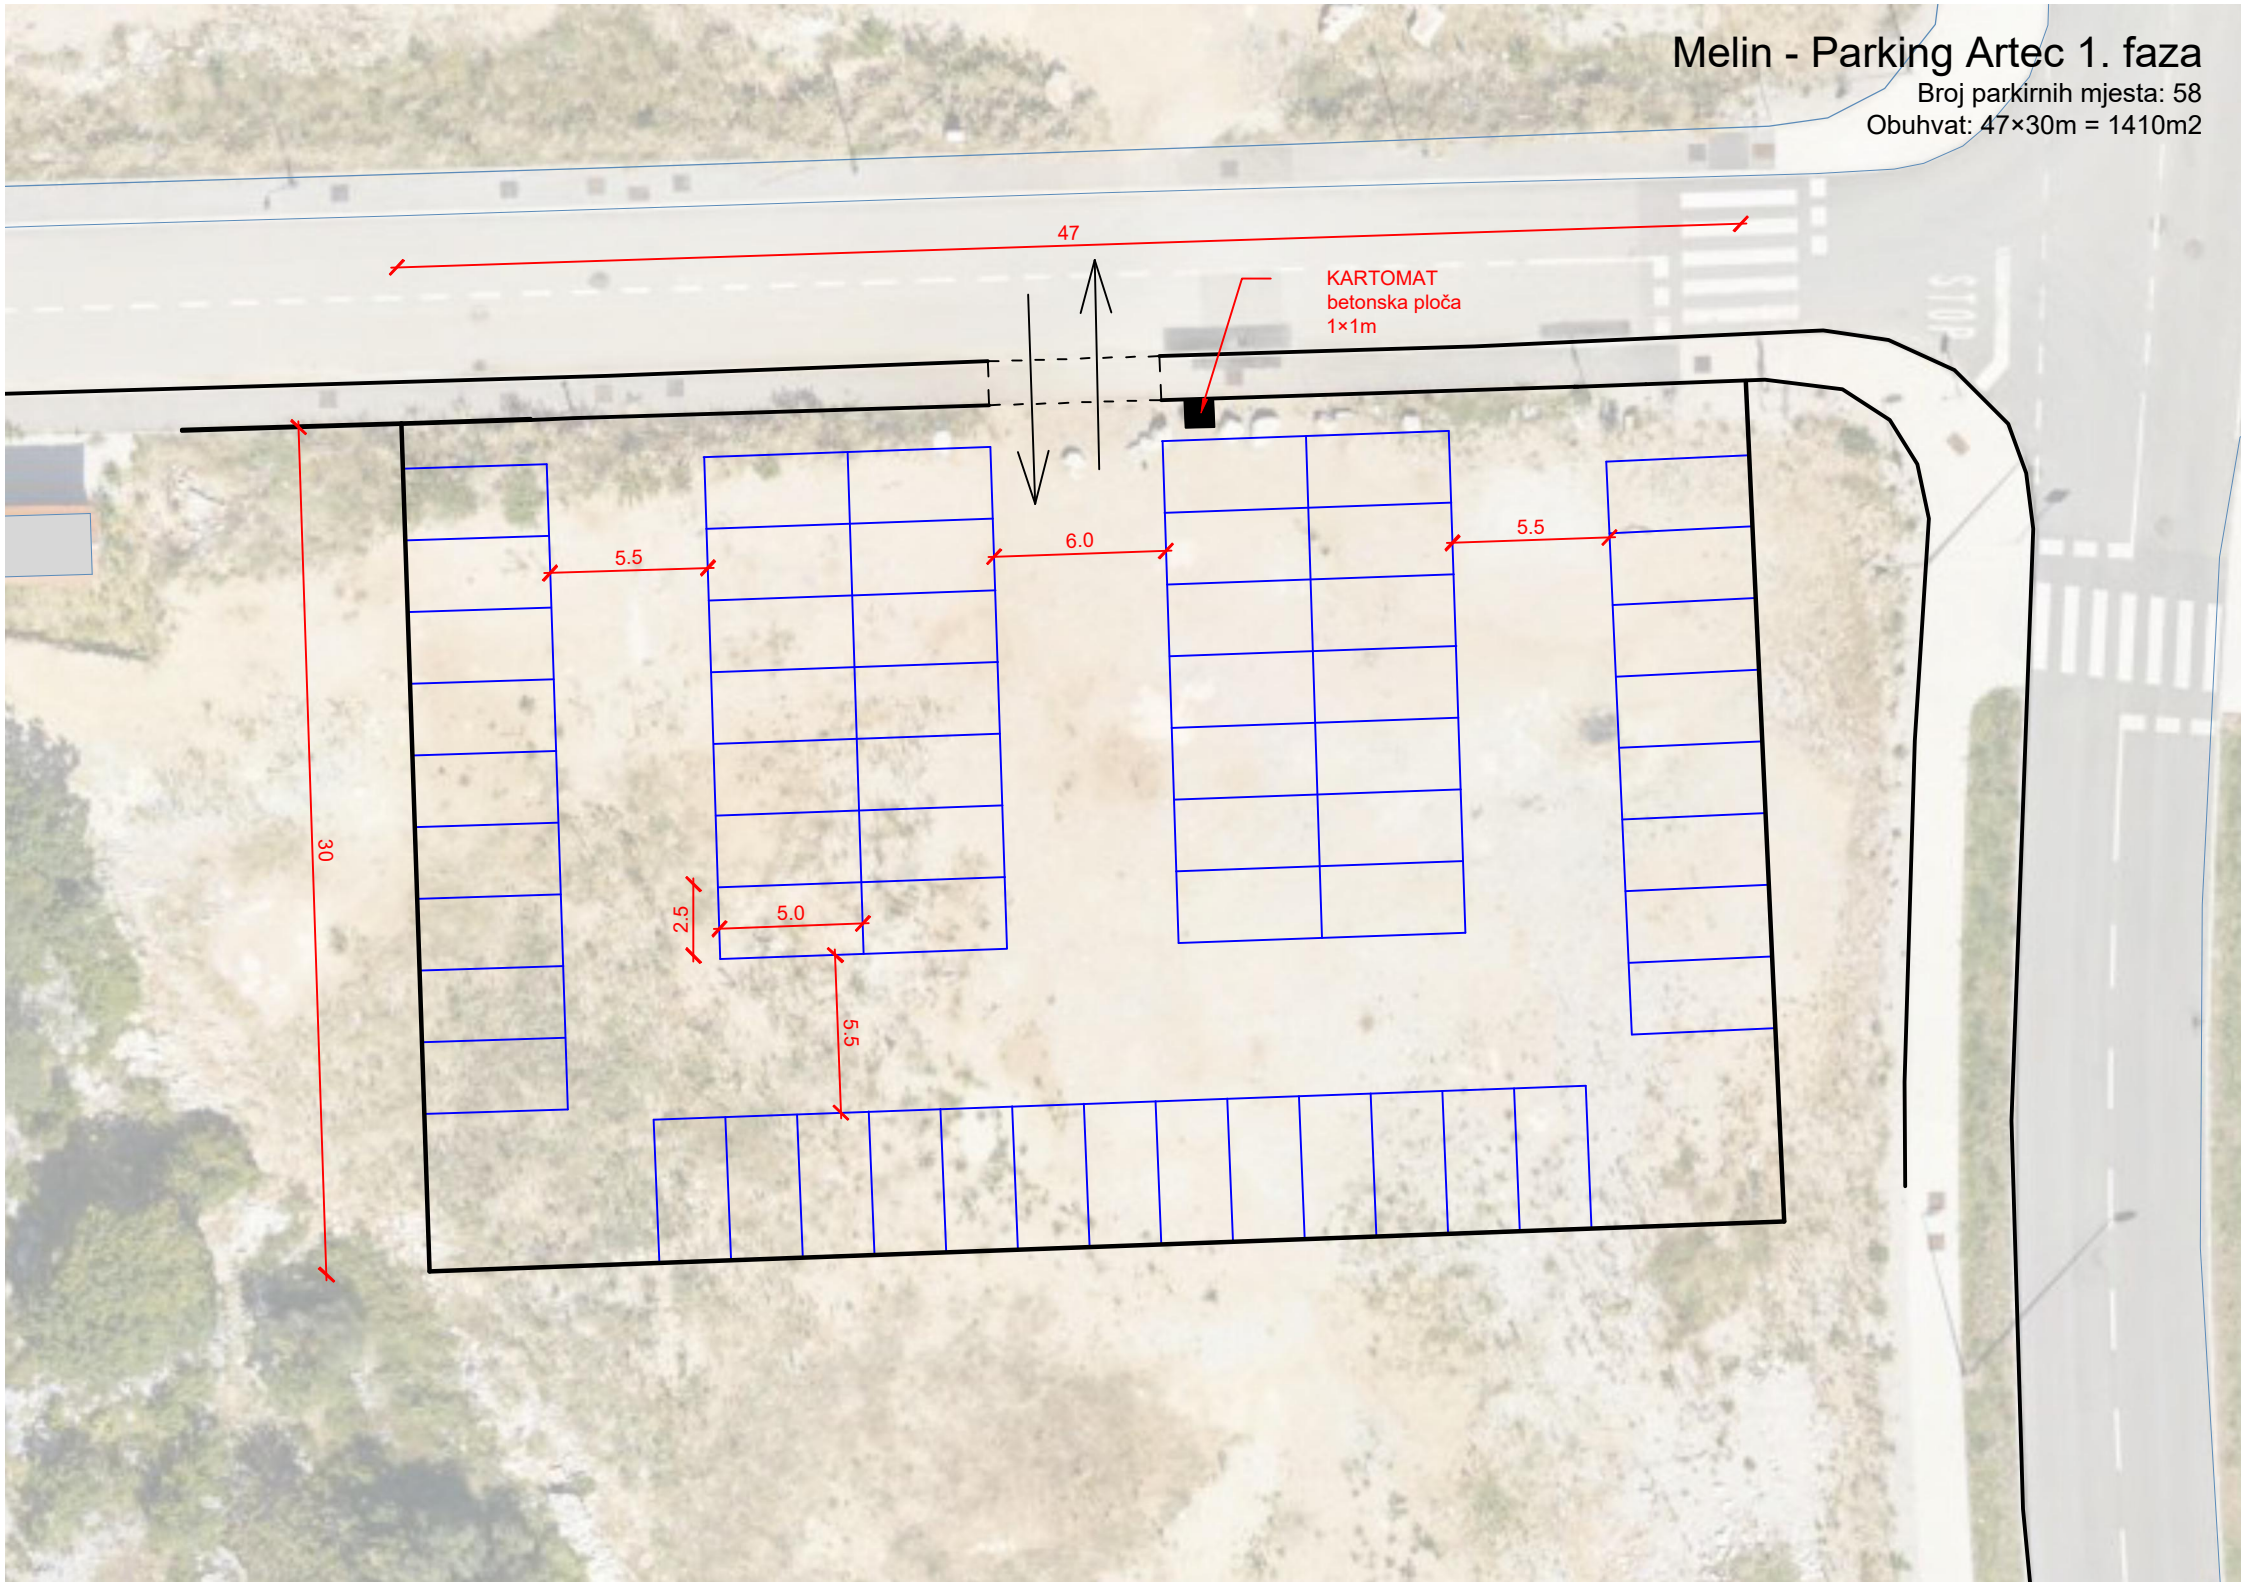

Melin - Parking Artec 1. faza

Broj parkirnih mjesta: 58

Obuhvat: 47×30m = 1410m²

47

KARTOMAT
betonska ploča
1×1m

30

5.5

6.0

5.5

2.5

5.0

5.5

STOP